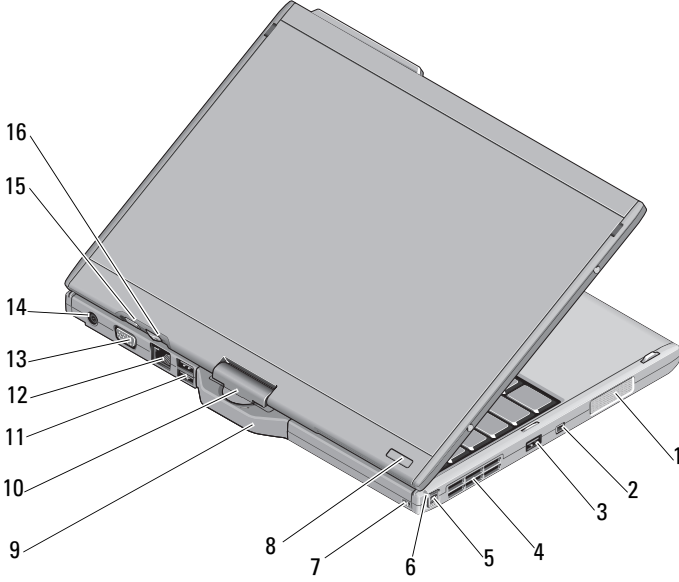

Arkadan ve Soldan Görünüm

1 hoparlör	2 IEEE 1394 konektörü
3 USB konektörü (güç paylaşımı için)	4 hava deliği
5 kalem	6 kalem gösterge LED'i
7 kalem bağlama yuvası	8 güç HDD göstergesi
9 tablet tutma yeri	10 döndürme menteşesi
11 güç USB konektörü	12 ağ konektörü
13 video konektörü	14 AC adaptörü konektörü
15 tablet arka düğmesi	16 kaydırmalı kontrol düğmesi

UYARI: Havalandırma deliklerini tıkamayın, içine nesnelere itmeyin veya içinde toz birikmesine izin vermeyin. Dell™ bilgisayarınız çalışırken, kapalı evrak çantası gibi düşük hava akımı olan ortamlarda tutmayın. Hava akışının sınırlanması bilgisayara zarar verebilir veya yangına yol açabilir. Bilgisayar ısındığında, fanı çalıştırır. Fan gürültüsü normaldir ve fanda veya bilgisayarda sorun olduğunu göstermez.