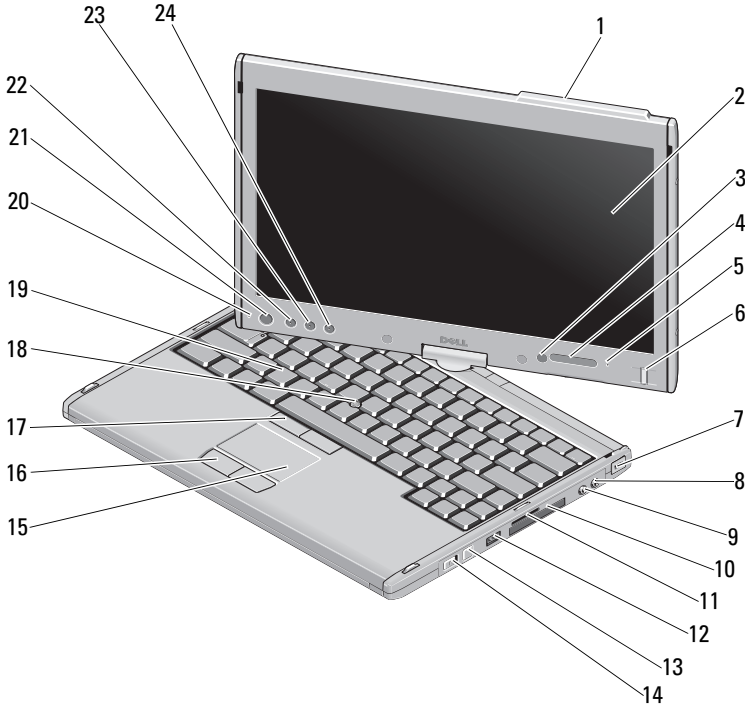

Uyarı Hakkında

! UYARI: UYARI, meydana gelebilecek olası maddi hasar, kişisel yaralanma veya ölüm tehlikesi anlamına gelir.

Dell™ Latitude™ XT2 Kurulum ve Özellikler ile İlgili Bilgiler

Önden ve Arkadan Görünüm

Aralık 2008

0K919KA00

Model PP12S

1	anten çıkıntısı (WWAN etkinleştirilmiş)	2	ekran
3	ortam ışığı algılayıcı	4	aygıt durum ışıkları
5	dijital dizi mikrofon	6	biyometrik okuyucu
7	güvenlik kablosu yuvası	8	mikrofon konnektörü
9	kulaklık konnektörü	10	ExpressCard yuvası
11	Güvenli Dijital (SD) kart yuvası	12	USB/e-SATA combo konnektör
13	Wi-Fi Catcher™ düğmesi	14	kablosuz radyo açma/kapama anahtarı
15	dokunmatik yüzey	16	dokunmatik yüzey düğmeleri
17	izleme çubuğu düğmeleri	18	izleme çubuğu
19	klavye	20	dijital dizi mikrofon
21	güç düğmesi	22	Windows® güvenlik düğmesi
23	ekran döndürme düğmesi	24	Dell ControlPoint (DCP) düğmesi